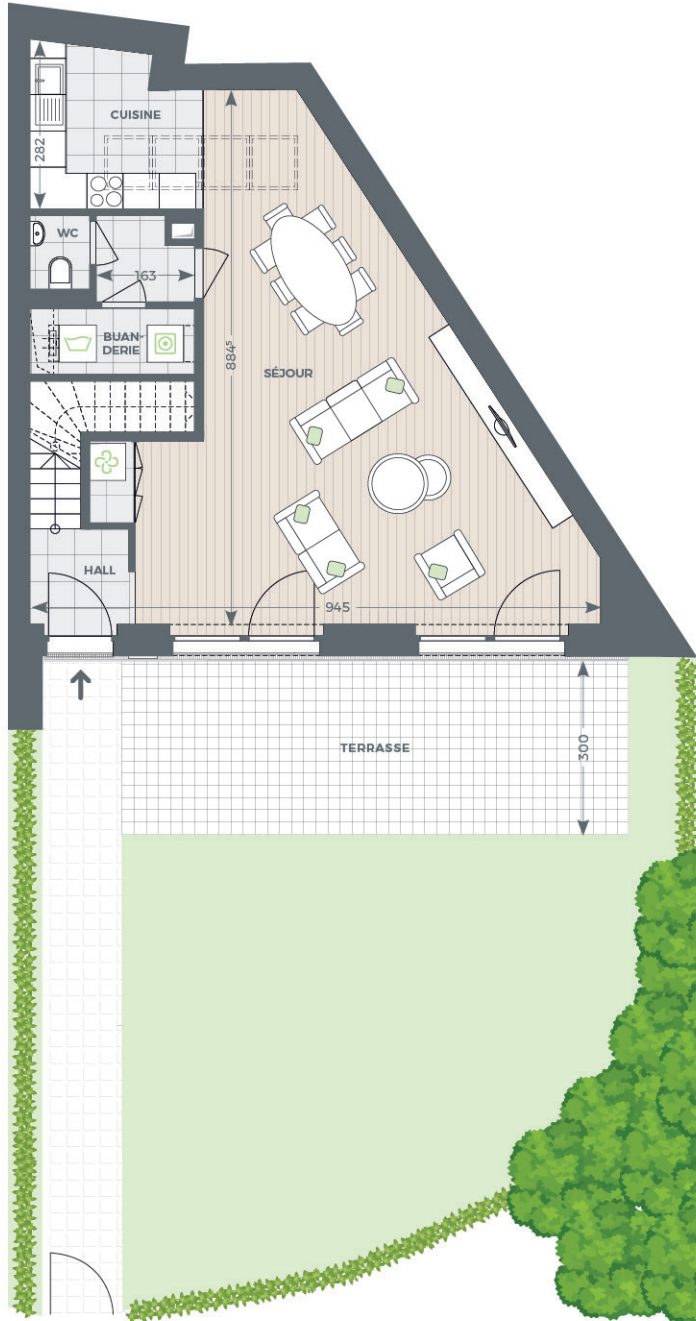

RDC

+1

GREEN FOREST

Chée de Neerstalle 184 | B-1190 FOREST

M5

RDC / R+1

143 m²

3

2

23 m²

76 m²

SITUATION

Des modifications sont susceptibles d'être apportées à ce plan en fonction des nécessités de la réalisation.

Les surfaces des appartements et les dimensions des équipements ainsi que le mobilier et la cuisine sont donnés à titre indicatif et non-contractuel.